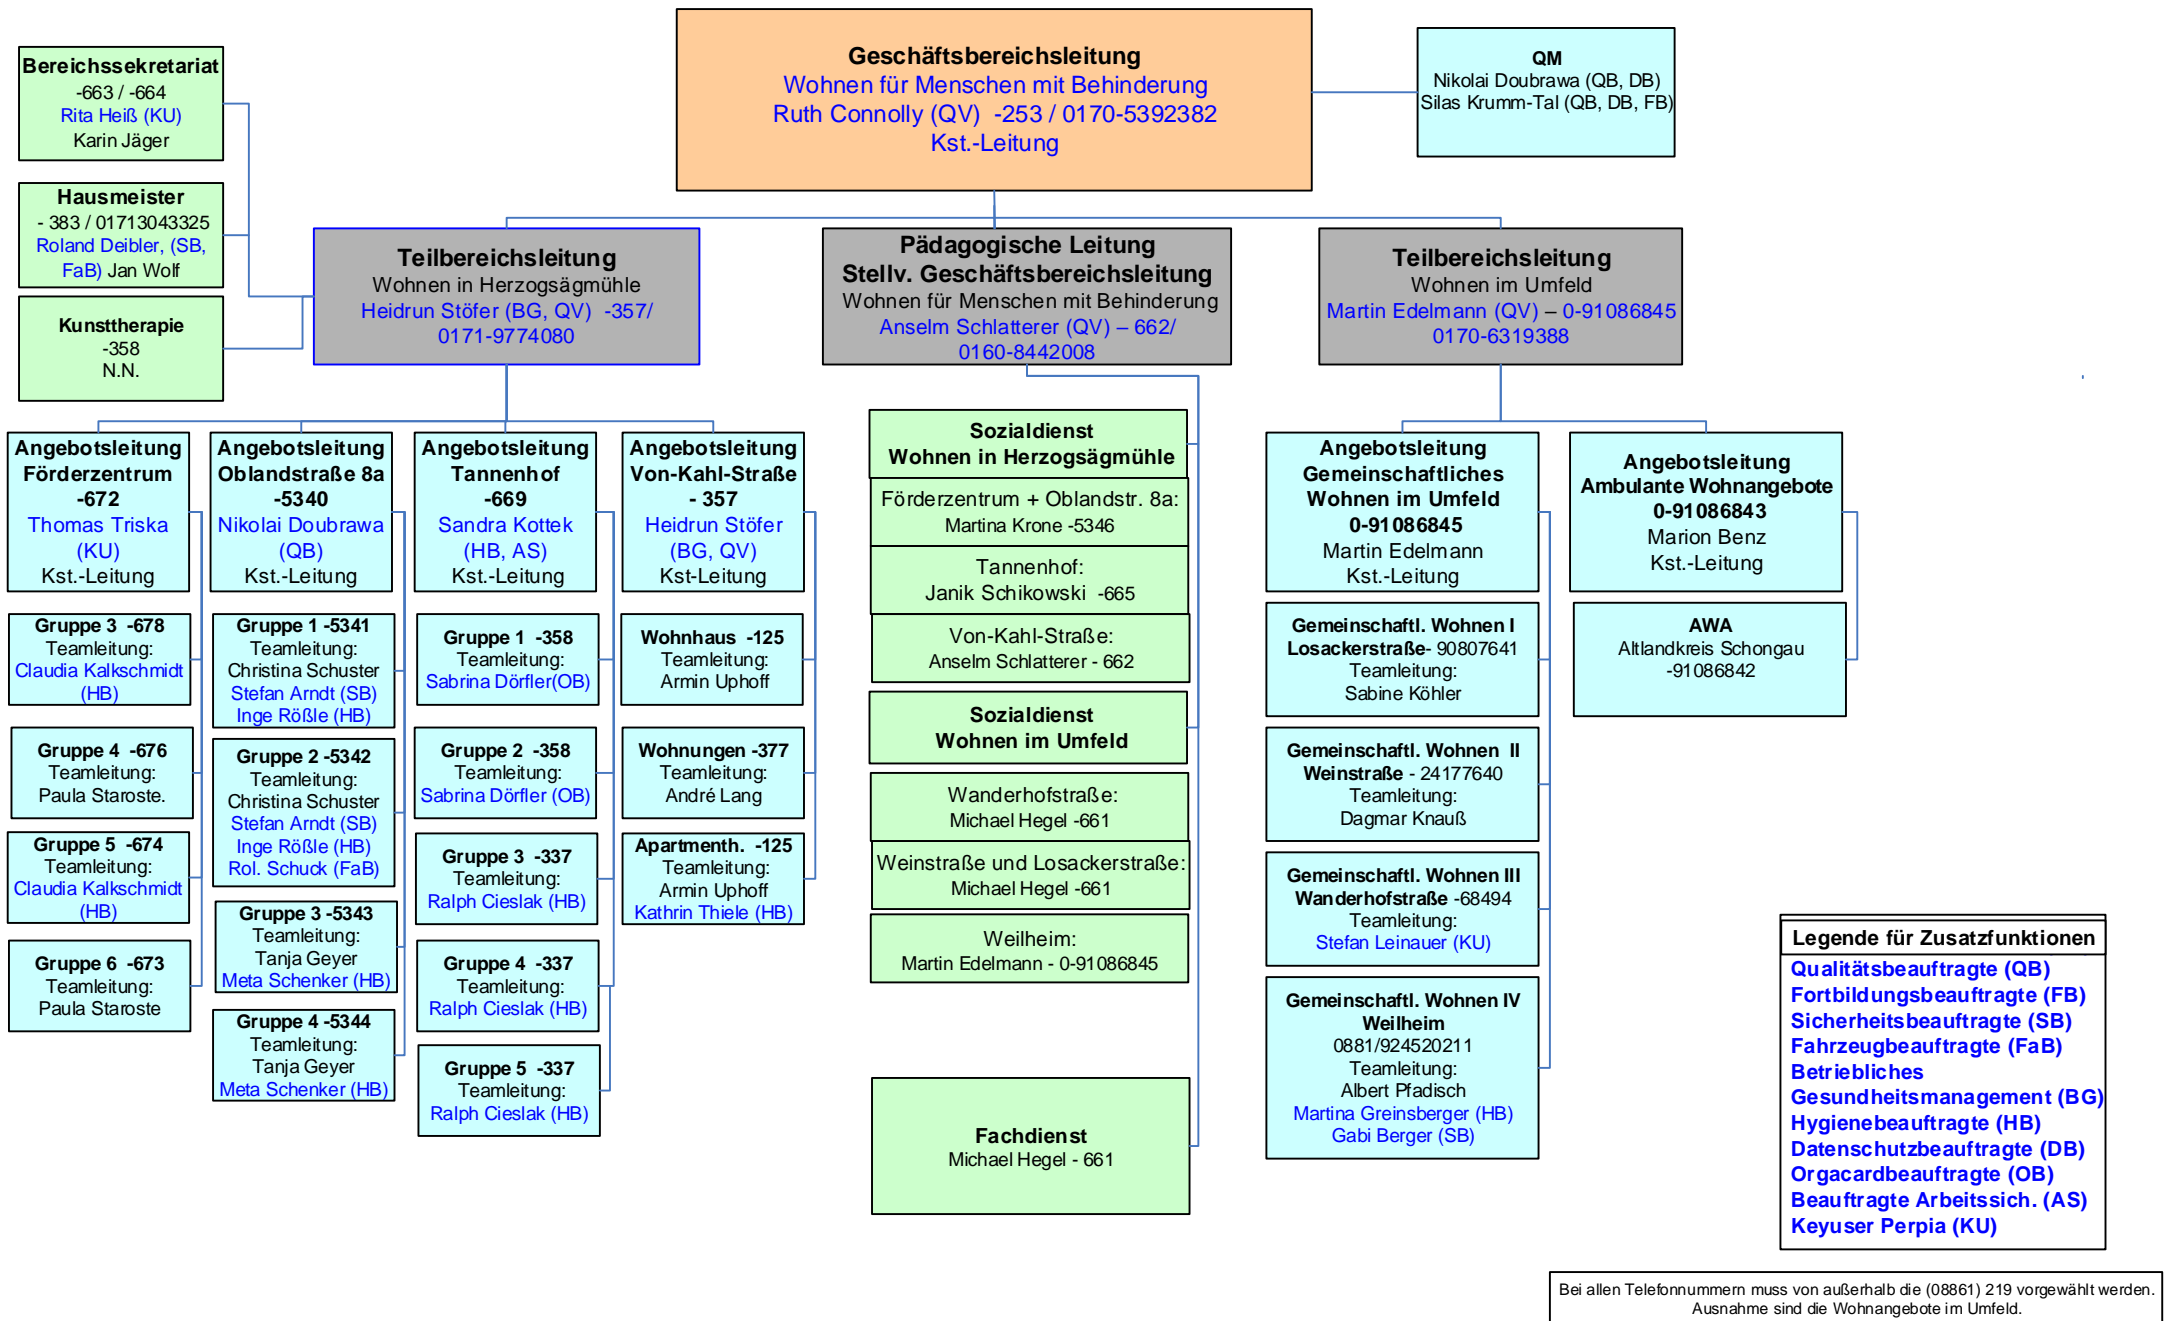

Organigramm mit Telefonnummern

Bei allen Telefonnummern muss von außerhalb die (08861) 219 vorgewählt werden.
Ausnahme sind die Wohnangebote im Umfeld.