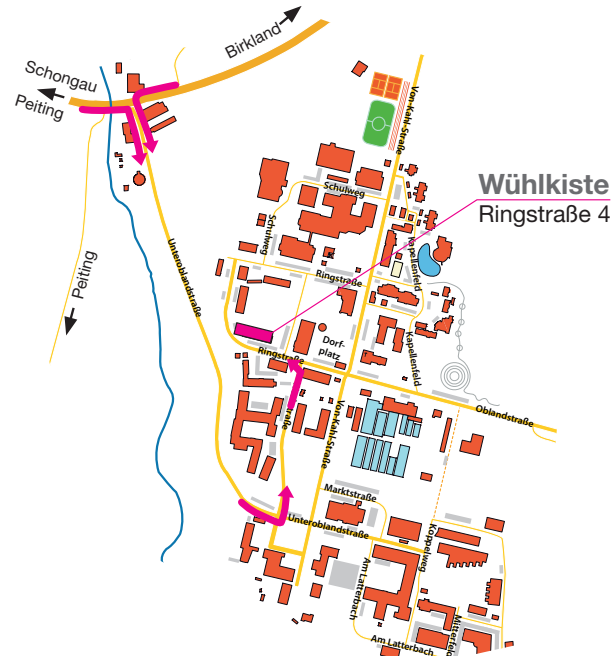

LKW 5,0 to. mit 3 Arbeitskräften 119,- €

– Alle Preise in Euro pro Stunde –

Entsorgungskosten (Deponiegebühren)

Sperrmüll 240,75 €

Altholz 90,95 €

– Alle Preise in Euro pro Tonne –

So finden Sie uns in Herzogsägmühle:

i+s PFAFFENWINKEL GMBH

Gemeinnützige Integrations- und Servicegesellschaft zur Berufsförderung (HRB-Nr. 79 482)

Die i+s Pfaffenwinkel versteht sich als Brücke zum allgemeinen Arbeitsmarkt für Frauen und Männer, die nach einer Phase der Arbeits- und Beschäftigungstherapie oder Ausbildung eine Zeit der Mitarbeit in einem Betrieb besonderer Art benötigen. Vorhandene Fähigkeiten können hier ausgebaut werden. Die Arbeitsanleitenden unterstützen bei Problemen und helfen bei der Suche nach einem Arbeitsplatz auf dem ersten Arbeitsmarkt.