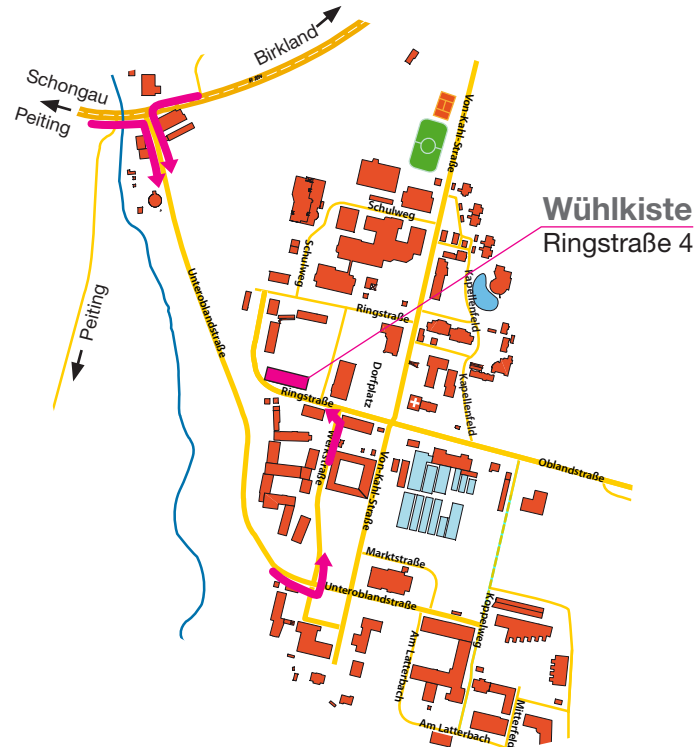

Bahnhofstraße 48 · 86956 Schongau

So finden Sie uns in Schongau:

So finden Sie uns in Herzogsägmühle:

GEBRAUCHTWARENRECYCLING

is PFAFFENWINKEL GMBH

Gemeinnützige Integrations- und Servicegesellschaft
zur Berufsförderung (HRB-Nr. 79 482)