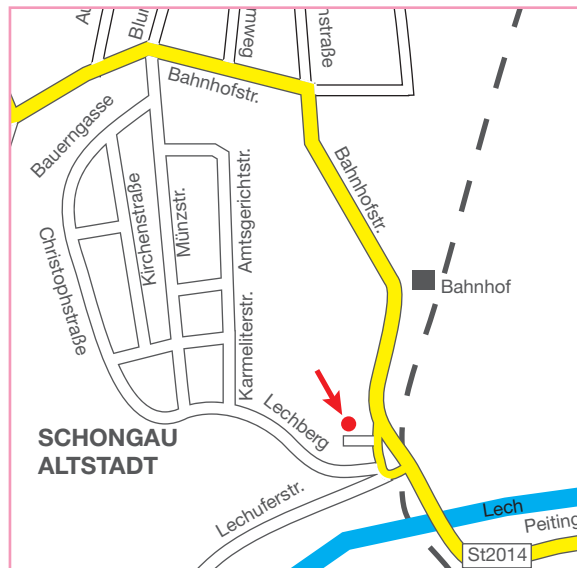

Bahnhofstraße 48 · 86956 Schongau

So finden Sie uns in Schongau:

So finden Sie uns in Herzogsägmühle:

GEBRAUCHTWARENRECYCLING

is PFAFFENWINKEL GMBH

Gemeinnützige Integrations- und Servicegesellschaft
zur Berufsförderung (HRB-Nr. 79 482)