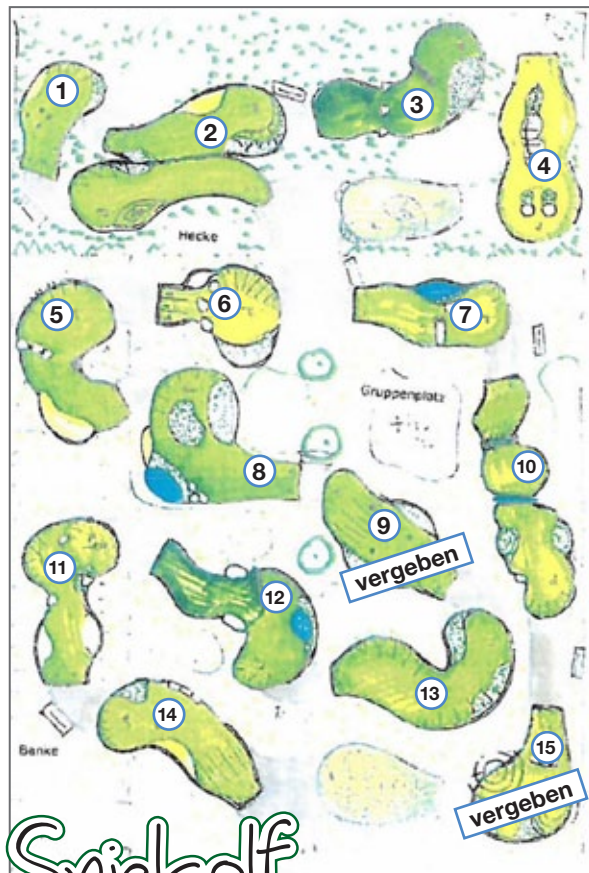

Bahnen zur Auswahl

Im persönlichen Gespräch können wir klären, ob die Ausgestaltung der Hindernisse für „Ihre“ Spielbahn durch Sie oder durch unsere Fach- und Ausbildungsbetriebe gestaltet werden soll.

Spielgolf
HERZOGSÄGMÜHLE

Spielgolf ist bei Familien besonders beliebt; in der Verbindung zu unserem barrierefreien Café und Wirtshaus HERZOG ist die Attraktivität dieses neuen Angebotes sehr gut, was zu einer besonders hohen Wirksamkeit Ihres Sponsoring beitragen wird. Da es keine festgelegten Standards für die Ausgestaltung der Bahnen gibt, sind wir in der kreativen Umsetzung völlig frei – sprechen wir darüber!